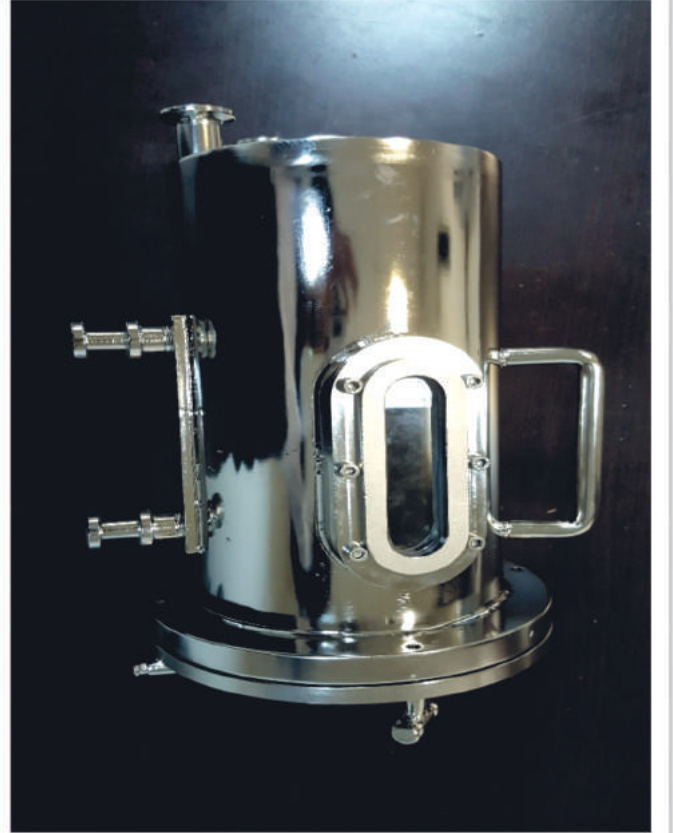

ÖZEL EKİPMANLAR