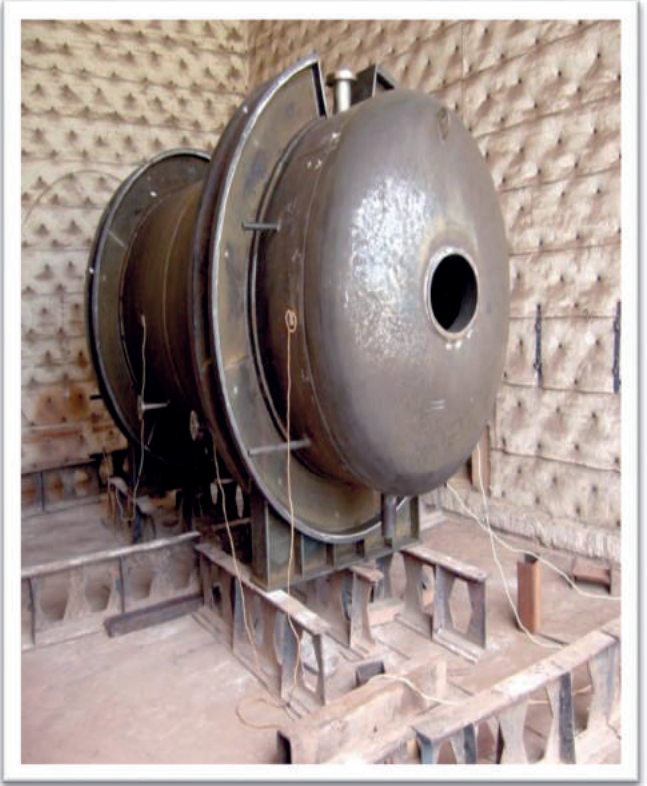

EŞANJÖRLER & BASINÇLI KAPLAR