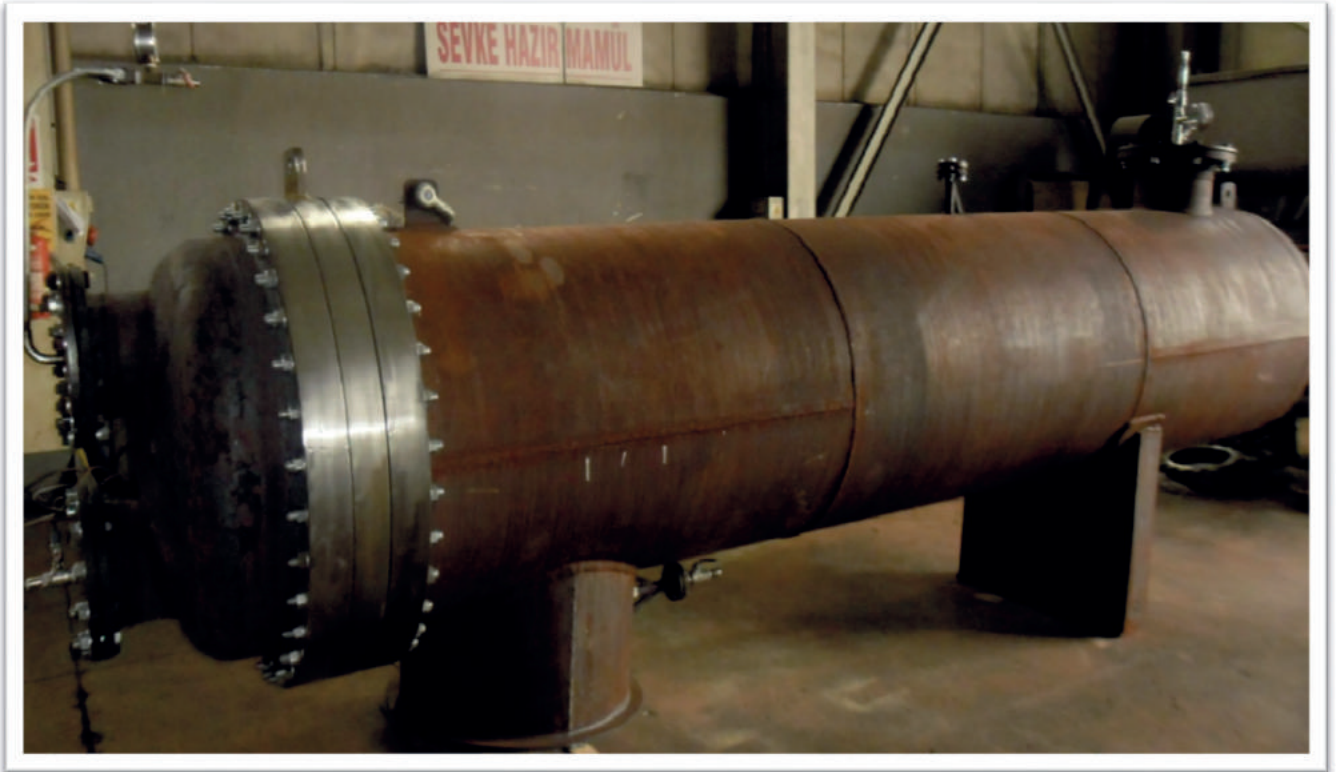

EŞANJÖRLER & BASINÇLI KAPLAR